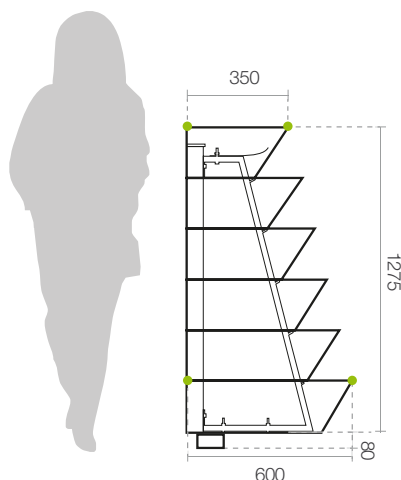

H^{1/4} 1200

stojící konstrukce

technické
informace
(mm)

! POZOR NA PADĚLKY!

Kvalitu a bezpečnost nelze kopírovat
Pouze originální produkty ze signaturou značky Terra zaručí nejvyšší kvalitu, bezpečnost a pečlivost provedení.

patentovaný
výrobek

▼ P 379058

chráněný
průmyslový vzor

▼ Wp 9324-25

vyrobeno v Polsku

záruka 36 měsíců

počet úrovní	6	hmotnost před výsadbou	17 kg
kubatura	157 litrů	hmotnost po výsadbě	96 - 150 kg
celková výška	1355 mm	odhadovaný počet sazenic	20 - 25 kusů
průměr základu	600 mm	záruka	36 měsíců