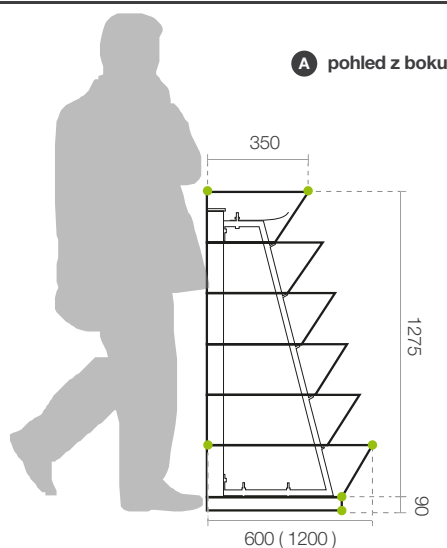

H_{1/2}1200

stojící konstrukce

technické
informace
(mm)

! POZOR NA PADĚLKY!

Kvalitu a bezpečnost nelze kopírovat
Pouze originální produkty ze signaturou značky Terra zaručí nejvyšší kvalitu, bezpečnost a pečlivost provedení.

patentovaný
výrobek

▼ P 379058

chráněný
průmyslový vzor

▼ Wp 9324-25

 vyrobeno v Polsku

 záruka 36 měsíců

počet úrovní 	6	hmotnost před výsadbou 	60 kg
kubatura 	314 litrů	hmotnost po výsadbě 	180 - 300 kg 
celková výška 	1355 mm	odhadovaný počet sazenic 	40 - 50 kusů
průměr základu 	1/21200 mm	záruka 	36 měsíců