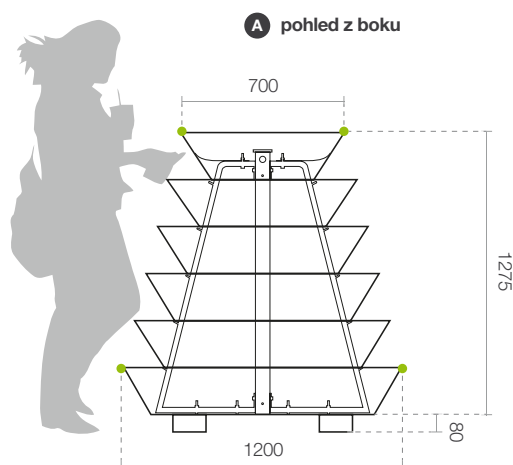

H1200

stojící konstrukce

technické
informace
(mm)

! POZOR NA PADĚLKY!

Kvalitu a bezpečnost nelze kopírovat
Pouze originální produkty ze signaturou značky Terra zaručí nejvyšší kvalitu, bezpečnost a pečlivost provedení.

patentovaný
výrobek

▼ P 379058

chráněný
průmyslový vzor

▼ Wp 9324-25

 vyrobeno v Polsku

 záruka 36 měsíců

počet úrovní 	6	hmotnost před výsadbou 	86 kg
kubatura 	668 litrů	hmotnost po výsadbě 	355 - 660 kg 
celková výška 	1355 mm	odhadovaný počet sazenic 	72 - 90 kusů
průměr základu 	1200 mm	záruka 	36 měsíců